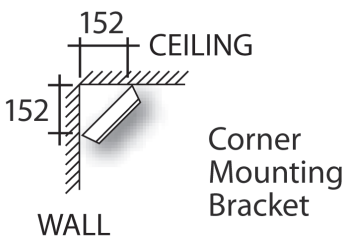

TECHNICAL DETAILS

Part Number	Description	Replaces	Weight (kg)	No. Per 10A Breaker	Inrush Current (A)	Circuit Watts (W)	Board Lumens	Luminaire Lumens	Ll/cW
STR 22/2/CO/4K	22W 718mm Single Luminaire	1 x 18W T8	6.5	65	8A 80µs	22	3815	2480	112.7
STR 31/3/CO/4K	31W 1020mm Single Luminaire	1 x 30W T8	9.3	50	5A 37µs	31	5376	3495	112.7
STR 32/4/CO/4K	32W 1325mm Single Luminaire	1 x 36W T8	12.2	35	5A 37µs	32	5550	3607	112.7
STR 44/4/CO/4K	44W 1325mm Single Luminaire	1 x 36W T8	12.2	35	5A 37µs	44	7631	4960	112.7
STR 38/5/CO/4K	38W 1623mm Single Luminaire	1 x 58W T8	13.8	35	5A 37µs	38	6590	4284	112.7
STR 44/5/CO/4K	44W 1623mm Single Luminaire	1 x 58W T8	13.8	25	15A 50µs	44	7631	4960	112.7
STR 48/6/CO/4K	48W 1910mm Single Luminaire	1 x 72W T8	16.2	25	15A 50µs	48	8325	5411	112.7
STR 68/6/CO/4K	68W 1910mm Single Luminaire	1 x 72W T8	16.2	25	15A 50µs	68	11793	7666	112.7

KEY FEATURES

Part Number	Length	Width
STR 11/2/CO/4K	718	265
STR 22/3/CO/4K	1020	265
STR 22/4/CO/4K	1325	265
STR 33/5/CO/4K	1623	265
STR 33/6/CO/4K	1910	265
STR 22/2T/CO/4K	718	265
STR 44/3T/CO/4K	1020	265
STR 44/4T/CO/4K	1325	265
STR 66/5T/CO/4K	1623	265
STR 66/6T/CO/4K	1920	265