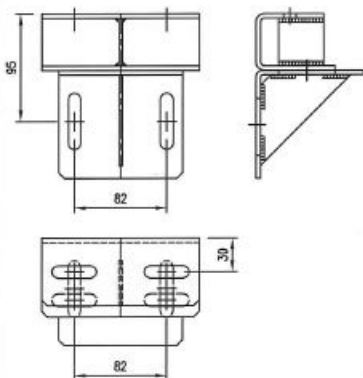

SNODO PER:
ELETTROMAGNETE SS45 - SB45 - SS26 - SB26

CODICE 2NF0240

STAFFA PER:
ELETTROMAGNETE SA45 - SA26

CODICE 2NF0323

STAFFA PER:
ELETTROMAGNETE SS45 - SS26

CODICE 2NF0321

STAFFA PER:
ELETTROMAGNETE SF45 - SF26 - SX26