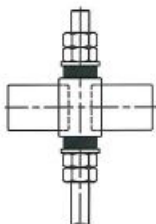

SNODO PER:
ELETTROMAGNETE SS45 - SB45 - SS26 - SB26

CODICE 2NF0240

STAFFA PER:
ELETTROMAGNETE SA45 - SA26

CODICE 2NF0323

STAFFA PER:
ELETTROMAGNETE SS45 - SS26

CODICE 2NF0321

STAFFA PER:
ELETTROMAGNETE SF45 - SF26 - SX26