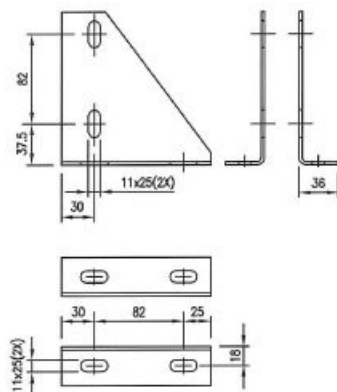

SNODO PER:
ELETTROMAGNETE SS45 - SB45 - SS26 - SB26

CODICE 2NF0240

STAFFA PER:
ELETTROMAGNETE SA45 - SA26

CODICE 2NF0323

STAFFA PER:
ELETTROMAGNETE SS45 - SS26

CODICE 2NF0321

STAFFA PER:
ELETTROMAGNETE SF45 - SF26 - SX26