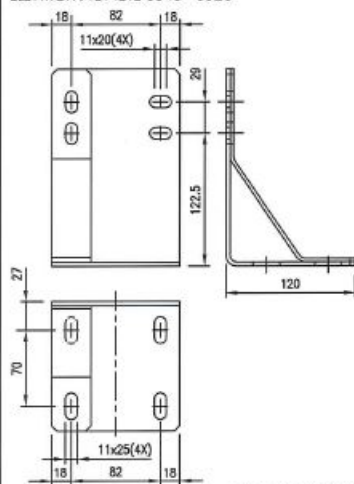

SNODO PER:
ELETTROMAGNETE SS45 - SB45 - SS26 - SB26

CODICE 2NF0240

STAFFA PER:
ELETTROMAGNETE SA45 - SA26

CODICE 2NF0323

STAFFA PER:
ELETTROMAGNETE SS45 - SS26

CODICE 2NF0321

STAFFA PER:
ELETTROMAGNETE SF45 - SF26 - SX26