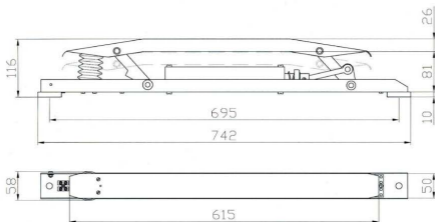

Cuña retráctil Tipo ALJO 8118

Retiring cam Type ALJO 8118

Coin rétractile Type ALJO 8118

- **Cuña retráctil para la apertura de cerraduras en puertas semiautomáticas.**
  Se fabrican en los siguientes voltajes: 40,48,56,65,90,115,125,150,175 y 195V en corriente continua.
- **Retiring cams for semi-automatic door lock opening.**
  The following voltages are manufactured: 40, 48, 56, 65, 90,115,125,150, 175 and 195 V in C.C.
- **Coins rétractiles, type ALJO 8118**
  Coins rétractiles pour ouverture des serrures des portes semi-automatiques.
  Disponibles dans les tensions suivantes : 40, 48, 56, 65, 90, 115, 125,150, 175 et 195 V en courant continu.

APLICACIONES ELECTROMECANICAS GERVAL S.A.