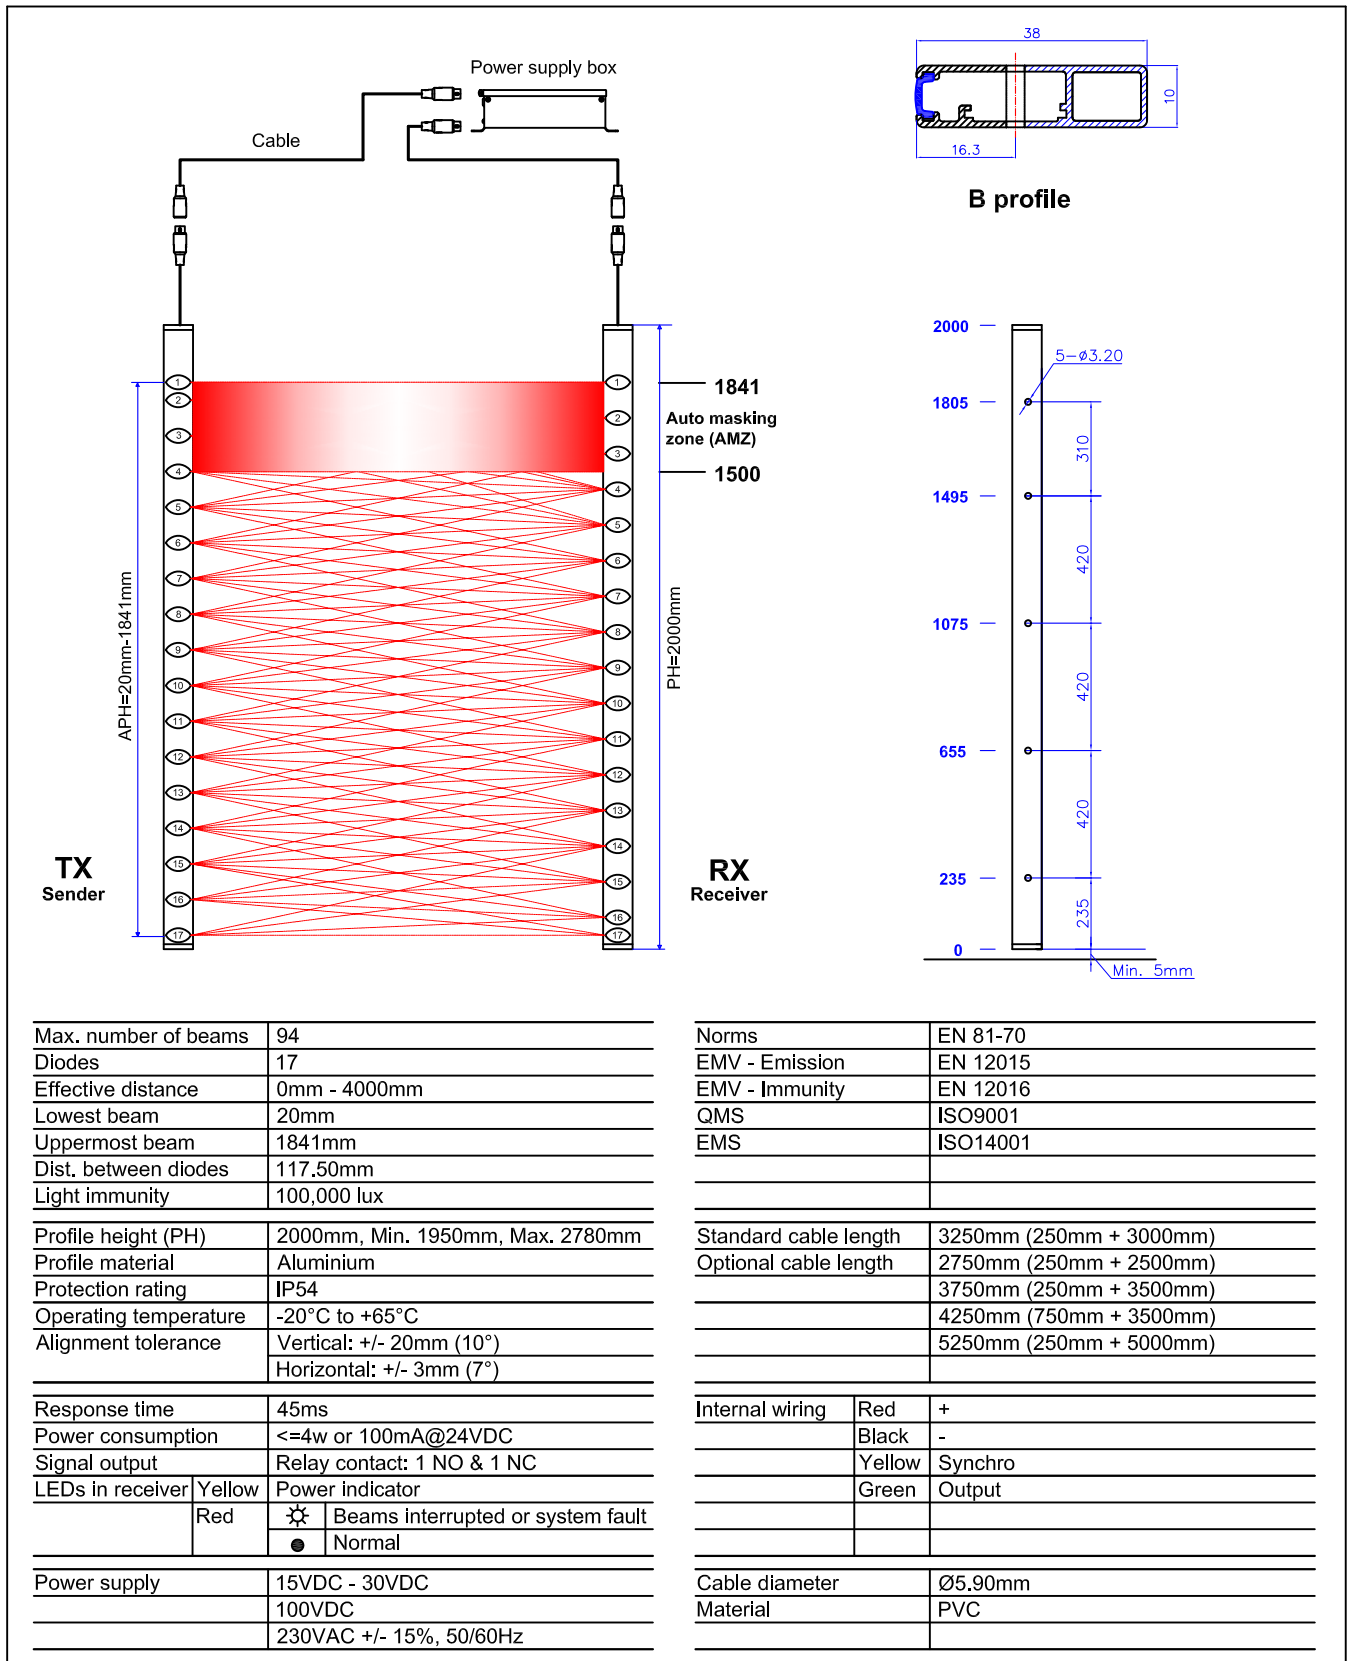

DATA SHEET DOOR DETECTOR 03.G5.BAM.94

Doc. Nr. 03.G5.BAM.94

Date 10.FEB.2014

Control E317220F-DJ